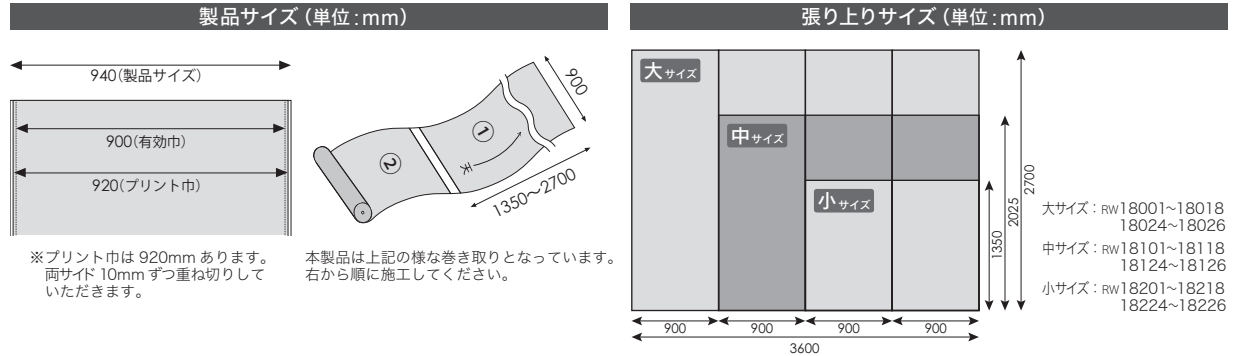

柄写真に分割位置マークを入れています。
 ▼ 大サイズ(4分割) ✕ 中サイズ(3分割) 小サイズ(中央で2分割)

施工上の注意／商品説明

リアルウォール 特殊掛率品

リアルプリントで空間をダイナミックに演出。

塩化ビニル壁紙のベースにインクジェットで印刷しています。

- リピートがないため、2セット目とは柄がつながりません。
- 1ロールの外側から1枚目、2枚目と順につながって巻かれています。
- 仕上がり図の右サイドから順番に出できます。左サイドから施工される場合は、一度巻き直すか、一巾分ずつ切り離してから糊付けを行ってください。
- 施工場所の寸法に合わせて柄の割付けを決めてから施工を始めてください。実際に施工場所へ商品を当てて仕上がり状態を確認することをおすすめします。
- サイズの変更をご希望される場合は別途お問合せください。出力製品と見本帳印刷では、色調が異なりますのであらかじめご了承ください。

寸法	大サイズ ↓2700 ↔3600mm	4分割1セット
	中サイズ ↓2025 ↔2700mm	3分割1セット
	小サイズ ↓1350 ↔1800mm	2分割1セット
機能性	防かび	
ベース素材	塩化ビニル樹脂系壁紙 (石目調)	
F☆☆☆☆ 不燃認定品		

RW18235

18235

RW18235 ネオンタウン(小サイズ)

雑然としたネオンが煌めき大人の遊び心を開花させる。

特殊掛率品

価格	28,000円 (2分割1セット)
防火性能	不燃 準不燃 (防火種別：1-4)
売単位	セット売
詳細	巾900mm×1350mm×2分割1 セット 仕上がり寸法 タテ1350mm× ヨコ1800mm
機能性	防かび