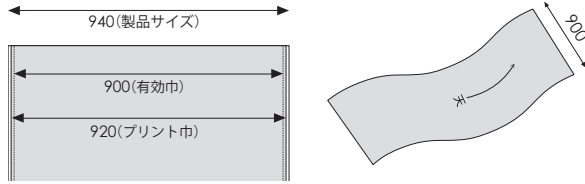

スペースシップ

RW18033

SINCOL®

18033

RW18033 スペースシップ

思い描いていた空間で、宇宙気分を味わおう。

特殊掛率品

価格	28,000/枚
防火性能	不燃 準不燃 (防火種別：1-4)
売単位	枚売
詳細	巾900mm×2700mm 枚売り 仕上がり寸法 タテ2700mm× ヨコ900mm
機能性	防かび

施工上の注意／商品説明

リアルウォール 特殊掛率品

一巾タイプ

製品サイズ (単位: mm)

※プリント巾は920mmありますが、有効巾は900mmです。

- 1枚で使用する壁紙のため、リピートはありません。
- 施工場所の寸法に合わせて柄の割付けを決めてから施工を始めてください。実際に施工場所へ商品を当てて仕上がり状態を確認することをおすすめします。
- サイズの変更をご希望される場合は別途お問合せください。出力製品と見本帳印刷では、色調が異なりますのであらかじめご了承ください。