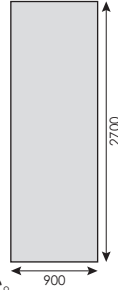

スペースシップ

RW18033

SINCOL®

18033

RW18033 スペースシップ

思い描いていた空間で、宇宙気分を味わおう。

特殊掛率品

価格	28,000/枚
防火性能	不燃 準不燃 (防火種別：1-4)
売単位	枚売
詳細	巾900mm×2700mm 枚売り 仕上がり寸法 タテ2700mm× ヨコ900mm
機能性	防かび

施工上の注意／商品説明

リアルウォール 特殊掛率品

一巾タイプ

製品サイズ (単位: mm)

※プリント巾は920mmありますが、有効巾は900mmです。

- 1枚で使用する壁紙のため、リピートはありません。
- 施工場所の寸法に合わせて柄の割付けを決めてから施工を始めてください。実際に施工場所へ商品を当てて仕上がり状態を確認することをおすすめします。
- サイズの変更をご希望される場合は別途お問合せください。出力製品と見本帳印刷では、色調が異なりますのであらかじめご了承ください。

張り上りサイズ (単位: mm)

寸法	一巾サイズ ↓2700 ↔900mm
機能性	防かび
ベース素材	塩化ビニル樹脂系壁紙 (石目調)
	F☆☆☆☆ 不燃認定品

施工上の注意

△ 一般のビニル壁紙と比べ施工難度がやや高いため、施工費が割増になる場合があります。

- 下地処理**
- ・ 下地は平滑に、丁寧に行ってください。パテと下地の色差がないようにご配慮をお願いします。
- 糊付け**
- ・ 糊は濃いめのものを、相剥ぎに注意しながら少なめに塗布してください。糊を塗布後折りジワが付かないように大きいたたみ重ね置きはしないでください。折りたたみ部に糊溜りができ、仕上がりに影響することがあります。
 - ・ 糊付け後のオープンタイムは15分です。
- 張付け**
- ・ ジョイント部は重ね切りのため、表面に糊が付かないようお気をつけください。
 - ・ 撫で付けは柔らかい刷毛で行い、金ペラや硬いローラーの使用は避けてください。
- 施工終了後**
- ・ 表面に糊が付いた場合は、すぐにきれいな水を含ませたスポンジで軽くたたき取ってください。
 - ・ インクジェットプリントは強く拭くと色落ちする可能性がありますのでご注意ください。
 - ・ 施工中、施工後とも、冷暖房などによる急激な乾燥は避けてください。目スキの原因となります。
 - ・ 粘着テープの使用は避けてください。

▲
施工動画
基本施工方法
はこちらから

サイズ変更時の注意

- ・ サイズ変更は原則、既存品と同じ縦横比率(4巾タイプなら3:4、一巾タイプなら3:1)で承っておりますので、縦横の比率は変えられません。あらかじめご了承ください。

青葉(大サイズ)

SINCOL®

RW18034

18034

RW18034 青葉(大サイズ)