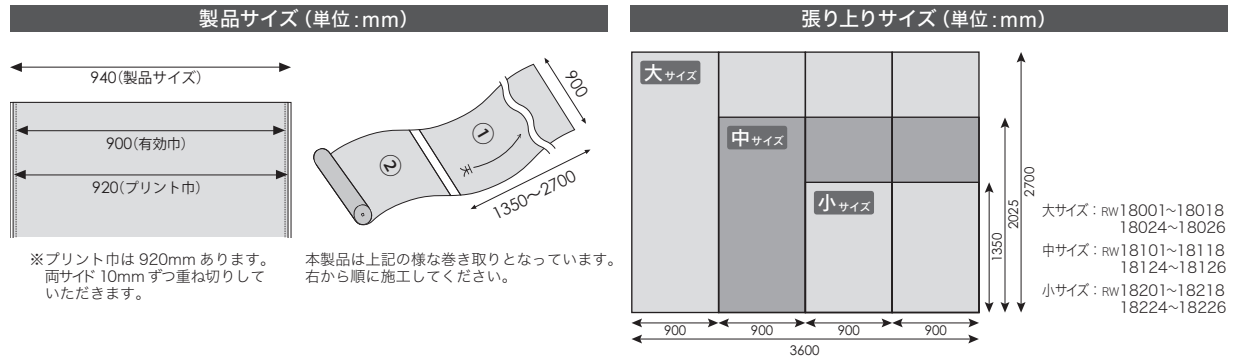

柄写真に分割位置マークを入れています。
 ▼ 大サイズ(4分割) ✕ 中サイズ(3分割) 小サイズ(中央で2分割)

施工上の注意／商品説明

リアルウォール 特殊掛率品

リアルプリントで空間をダイナミックに演出。

塩化ビニル壁紙のベースにインクジェットで印刷しています。

- リピートがないため、2セット目とは柄がつながりません。
- 1ロールの外側から1枚目、2枚目と順につながって巻かれています。
- 仕上がり図の右サイドから順番に出できます。左サイドから施工される場合は、一度巻き直すか、一巾分ずつ切り離してから糊付けを行ってください。
- 施工場所の寸法に合わせて柄の割付けを決めてから施工を始めてください。実際に施工場所へ商品を当てて仕上がり状態を確認することをおすすめします。
- サイズの変更をご希望される場合は別途お問合せください。出力製品と見本帳印刷では、色調が異なりますのであらかじめご了承ください。

寸法	大サイズ ↓2700 ↔3600mm	4分割1セット
	中サイズ ↓2025 ↔2700mm	3分割1セット
	小サイズ ↓1350 ↔1800mm	2分割1セット
機能性	防かび	
ベース素材	塩化ビニル樹脂系壁紙 (石目調)	
F☆☆☆☆ 不燃認定品		

RW18036

18036

RW18036

ボタニカルアート(大サイズ)

気品を宿す花々に包まれて、艶やかなムードを放つ。

特殊掛率品

価格	112,000円 (4分割1セット)
防火性能	不燃 準不燃 (防火種別：1-4)
売単位	セット売
詳細	巾900mm×2700mm×4分割1 セット 仕上がり寸法 タテ2700mm× ヨコ3600mm
機能性	防かび

柄写真に分割位置マークを入れています。

▼ 大サイズ(4分割)

施工上の注意／商品説明

リアルウォール 特殊掛率品

リアルプリントで空間をダイナミックに演出。

塩化ビニル壁紙のベースにインクジェットで印刷しています。

- リピートがないため、2セット目とは柄がつながりません。
- 1ロールの外側から1枚目、2枚目と順につながって巻かれています。
- 仕上がり図の右サイドから順番に出できます。左サイドから施工される場合は、一度巻き直すか、一巾分ずつ切り離してから糊付けを行ってください。
- 施工場所の寸法に合わせて柄の割付けを決めてから施工を始めてください。実際に施工場所へ商品を当てて仕上がり状態を確認することをおすすめします。
- サイズの変更をご希望される場合は別途お問合せください。出力製品と見本帳印刷では、色調が異なりますのであらかじめご了承ください。

寸法	大サイズ ↓2700 ↔3600mm	4分割1セット
	中サイズ ↓2025 ↔2700mm	3分割1セット
	小サイズ ↓1350 ↔1800mm	2分割1セット
機能性	防かび	
ベース素材	塩化ビニル樹脂系壁紙 (石目調)	
F☆☆☆☆ 不燃認定品		

RW18037

18037

RW18037

ダンシングフラワー(大サイズ)

アーティスティックでダイナミックな描写が印象的。

特殊掛率品

価格	112,000円 (4分割1セット)
防火性能	不燃 準不燃 (防火種別：1-4)
売単位	セット売
詳細	巾900mm×2700mm×4分割1 セット 仕上がり寸法 タテ2700mm× ヨコ3600mm
機能性	防かび