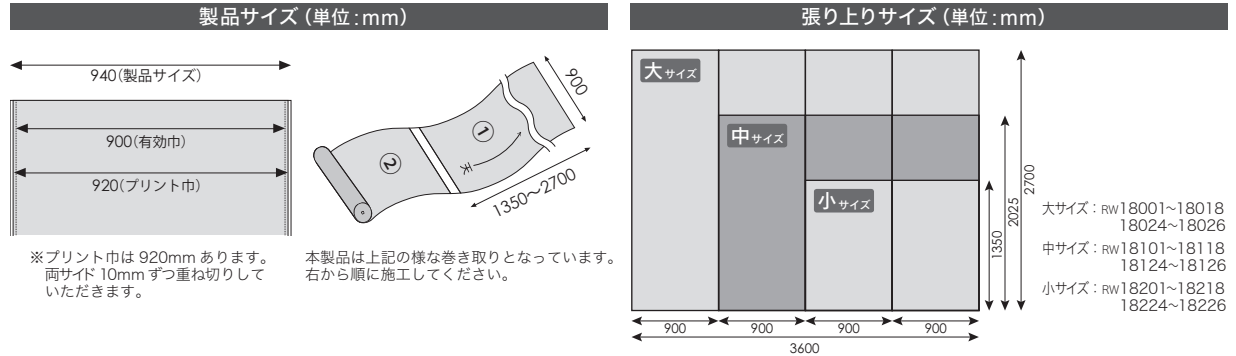

柄写真に分割位置マークを入れています。
 ▼ 大サイズ(4分割) ⚡ 中サイズ(3分割) 小サイズ(中央で2分割)

施工上の注意／商品説明

リアルウォール 特殊掛率品

リアルプリントで空間をダイナミックに演出。

塩化ビニル壁紙のベースにインクジェットで印刷しています。

- リピートがないため、2セット目とは柄がつながりません。
- 1ロールの外側から1枚目、2枚目と順につながって巻かれています。
- 仕上がり図の右サイドから順番に出できます。左サイドから施工される場合は、一度巻き直すか、一巾分ずつ切り離してから糊付けを行ってください。
- 施工場所の寸法に合わせて柄の割付けを決めてから施工を始めてください。実際に施工場所へ商品を当てて仕上がり状態を確認することをおすすめします。
- サイズの変更をご希望される場合は別途お問合せください。出力製品と見本帳印刷では、色調が異なりますのであらかじめご了承ください。

寸法	大サイズ ↓2700 ↔3600mm	4分割1セット
	中サイズ ↓2025 ↔2700mm	3分割1セット
	小サイズ ↓1350 ↔1800mm	2分割1セット
機能性	防かび	
ベース素材	塩化ビニル樹脂系壁紙 (石目調)	
F☆☆☆☆ 不燃認定品		

RW18135

18135

RW18135 ネオンタウン(中サイズ)

雑然としたネオンが煌めき大人の遊び心を開花させる。

特殊掛率品

価格	63,000円 (3分割1セット)
防火性能	不燃 準不燃 (防火種別：1-4)
売単位	セット売
詳細	巾900mm×2025mm×3分割1 セット 仕上がり寸法 タテ2025mm× ヨコ2700mm
機能性	防かび

柄写真に分割位置マークを入れています。
 ▼ 大サイズ(4分割) ✕ 中サイズ(3分割) 小サイズ(中央で2分割)

施工上の注意／商品説明

リアルウォール 特殊掛率品

リアルプリントで空間をダイナミックに演出。

塩化ビニル壁紙のベースにインクジェットで印刷しています。

- リピートがないため、2セット目とは柄がつながりません。
- 1ロールの外側から1枚目、2枚目と順につながって巻かれています。
- 仕上がり図の右サイドから順番に出できます。左サイドから施工される場合は、一度巻き直すか、一巾分ずつ切り離してから糊付けを行ってください。
- 施工場所の寸法に合わせて柄の割付けを決めてから施工を始めてください。実際に施工場所へ商品を当てて仕上がり状態を確認することをおすすめします。
- サイズの変更をご希望される場合は別途お問合せください。出力製品と見本帳印刷では、色調が異なりますのであらかじめご了承ください。

寸法	大サイズ ↓2700 ↔3600mm	4分割1セット
	中サイズ ↓2025 ↔2700mm	3分割1セット
	小サイズ ↓1350 ↔1800mm	2分割1セット
機能性	防かび	
ベース素材	塩化ビニル樹脂系壁紙 (石目調)	
F☆☆☆☆ 不燃認定品		

RW18235

18235

RW18235 ネオンタウン(小サイズ)

雑然としたネオンが煌めき大人の遊び心を開花させる。

特殊掛率品

価格	28,000円 (2分割1セット)
防火性能	不燃 準不燃 (防火種別：1-4)
売単位	セット売
詳細	巾900mm×1350mm×2分割1 セット 仕上がり寸法 タテ1350mm× ヨコ1800mm
機能性	防かび