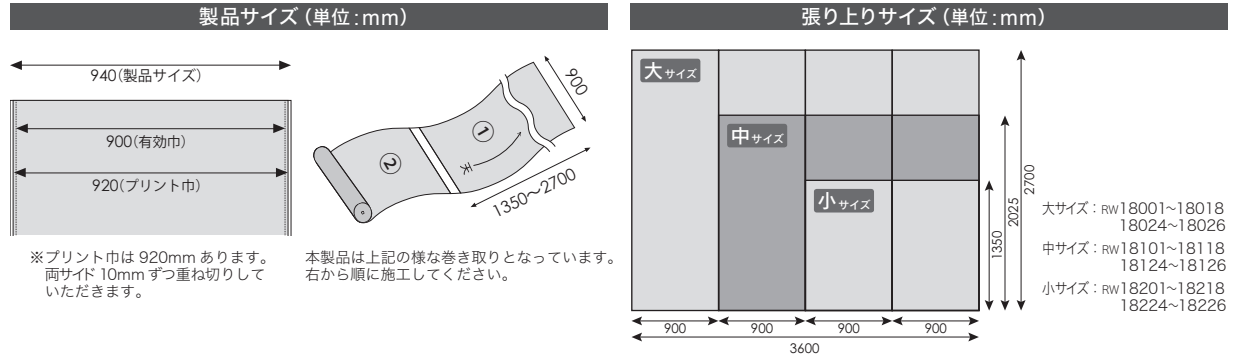

▲
施工動画
基本施工方法
はこちらから

サイズ変更時の注意

- ・ サイズ変更は原則、既存品と同じ縦横比率(4巾タイプなら3:4、一巾タイプなら3:1)で承っておりますので、縦横の比率は変えられません。あらかじめご了承ください。

青葉(大サイズ)

SINCOL®

RW18034

18034

RW18034 青葉(大サイズ)

日常から離れた時を、ゆっくりと楽しむ。

特殊掛率品

価格	112,000円 (4分割1セット)
防火性能	不燃 準不燃 (防火種別：1-4)
売単位	セット売
詳細	巾900mm×2700mm×4分割1 セット 仕上がり寸法 タテ2700mm× ヨコ3600mm
機能性	防かび

柄写真に分割位置マークを入れています。

▼大サイズ(4分割)

施工上の注意／商品説明

リアルウォール 特殊掛率品

リアルプリントで空間をダイナミックに演出。

塩化ビニル壁紙のベースにインクジェットで印刷しています。

- リピートがないため、2セット目とは柄がつながりません。
- 1ロールの外側から1枚目、2枚目と順につながって巻かれています。
- 仕上がり図の右サイドから順番に出できます。左サイドから施工される場合は、一度巻き直すか、一巾分ずつ切り離してから糊付けを行ってください。
- 施工場所の寸法に合わせて柄の割付けを決めてから施工を始めてください。実際に施工場所へ商品を当てて仕上がり状態を確認することをおすすめします。
- サイズの変更をご希望される場合は別途お問合せください。出力製品と見本帳印刷では、色調が異なりますのであらかじめご了承ください。

寸法	大サイズ ↓2700 ↔3600mm	4分割1セット
	中サイズ ↓2025 ↔2700mm	3分割1セット
	小サイズ ↓1350 ↔1800mm	2分割1セット
機能性	防かび	
ベース素材	塩化ビニル樹脂系壁紙 (石目調)	
F☆☆☆☆ 不燃認定品		

RW18035

18035

RW18035 ネオンタウン(大サイズ)

雑然としたネオンが煌めき大人の遊び心を開花させる。

特殊掛率品

価格	112,000円 (4分割1セット)
防火性能	不燃 準不燃 (防火種別：1-4)
売単位	セット売
詳細	巾900mm×2700mm×4分割1 セット 仕上がり寸法 タテ2700mm× ヨコ3600mm
機能性	防かび