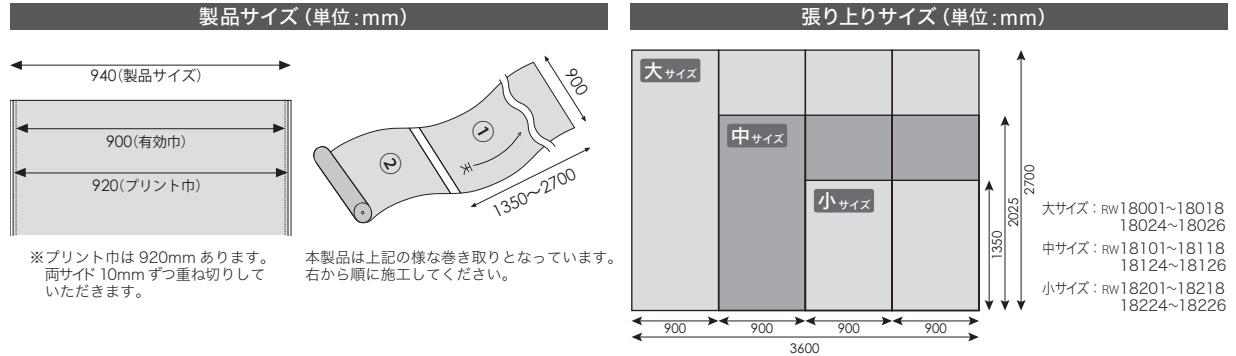

日常から離れた時を、ゆっくりと楽しむ。

特殊掛率品

価格	112,000円 (4分割1セット)
防火性能	不燃 準不燃 (防火種別：1-4)
売単位	セット売
詳細	巾900mm×2700mm×4分割1 セット 仕上がり寸法 タテ2700mm× ヨコ3600mm
機能性	防かび

柄写真に分割位置マークを入れています。

▼大サイズ(4分割)

施工上の注意／商品説明

リアルウォール 特殊掛率品

リアルプリントで空間をダイナミックに演出。

塩化ビニル壁紙のベースにインクジェットで印刷しています。

- リピートがないため、2セット目とは柄がつながりません。
- 1ロールの外側から1枚目、2枚目と順につながって巻かれています。
- 仕上がり図の右サイドから順番に出できます。左サイドから施工される場合は、一度巻き直すか、一巾分ずつ切り離してから糊付けを行ってください。
- 施工場所の寸法に合わせて柄の割付けを決めてから施工を始めてください。実際に施工場所へ商品を当てて仕上がり状態を確認することをおすすめします。
- サイズの変更をご希望される場合は別途お問合せください。出力製品と見本帳印刷では、色調が異なりますのであらかじめご了承ください。

寸法	大サイズ ↓2700 ↔3600mm	4分割1セット
	中サイズ ↓2025 ↔2700mm	3分割1セット
	小サイズ ↓1350 ↔1800mm	2分割1セット
機能性	防かび	
ベース素材	塩化ビニル樹脂系壁紙 (石目調)	
F☆☆☆☆ 不燃認定品		

RW18035

18035

RW18035 ネオンタウン(大サイズ)

雑然としたネオンが煌めき大人の遊び心を開花させる。

特殊掛率品

価格	112,000円 (4分割1セット)
防火性能	不燃 準不燃 (防火種別：1-4)
売単位	セット売
詳細	巾900mm×2700mm×4分割1 セット 仕上がり寸法 タテ2700mm× ヨコ3600mm
機能性	防かび

柄写真に分割位置マークを入れています。
 ▼ 大サイズ(4分割) ⚡ 中サイズ(3分割) 小サイズ(中央で2分割)

施工上の注意／商品説明

リアルウォール 特殊掛率品

リアルプリントで空間をダイナミックに演出。

塩化ビニル壁紙のベースにインクジェットで印刷しています。

- リピートがないため、2セット目とは柄がつながりません。
- 1ロールの外側から1枚目、2枚目と順につながって巻かれています。
- 仕上がり図の右サイドから順番に出できます。左サイドから施工される場合は、一度巻き直すか、一巾分ずつ切り離してから糊付けを行ってください。
- 施工場所の寸法に合わせて柄の割付けを決めてから施工を始めてください。実際に施工場所へ商品を当てて仕上がり状態を確認することをおすすめします。
- サイズの変更をご希望される場合は別途お問合せください。出力製品と見本帳印刷では、色調が異なりますのであらかじめご了承ください。