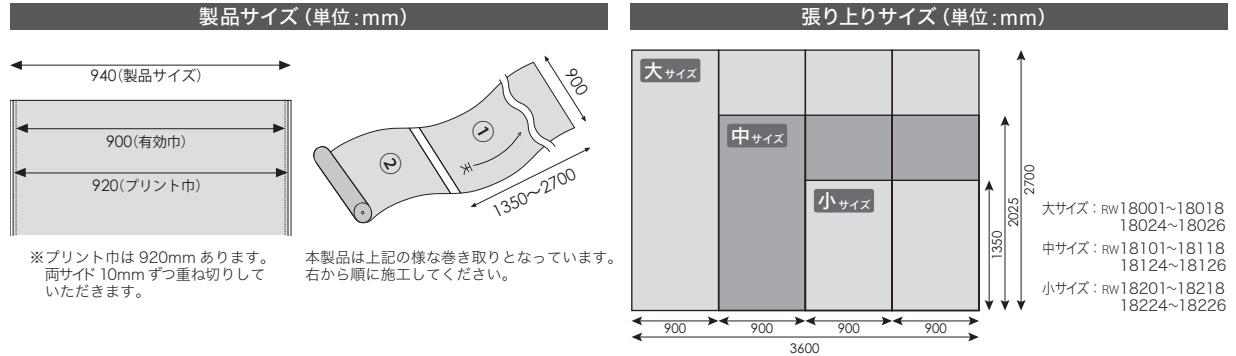

柄写真に分割位置マークを入れています。

▼ 大サイズ(4分割)

施工上の注意／商品説明

リアルウォール 特殊掛率品

リアルプリントで空間をダイナミックに演出。

塩化ビニル壁紙のベースにインクジェットで印刷しています。

- リピートがないため、2セット目とは柄がつながりません。
- 1ロールの外側から1枚目、2枚目と順につながって巻かれています。
- 仕上がり図の右サイドから順番に出できます。左サイドから施工される場合は、一度巻き直すか、一巾分ずつ切り離してから糊付けを行ってください。
- 施工場所の寸法に合わせて柄の割付けを決めてから施工を始めてください。実際に施工場所へ商品を当てて仕上がり状態を確認することをおすすめします。
- サイズの変更をご希望される場合は別途お問合せください。出力製品と見本帳印刷では、色調が異なりますのであらかじめご了承ください。

寸法	大サイズ ↓2700 ↔3600mm	4分割1セット
	中サイズ ↓2025 ↔2700mm	3分割1セット
	小サイズ ↓1350 ↔1800mm	2分割1セット
機能性	防かび	
ベース素材	塩化ビニル樹脂系壁紙 (石目調)	
F☆☆☆☆ 不燃認定品		

RW18037

18037

RW18037

ダンシングフラワー(大サイズ)

アーティスティックでダイナミックな描写が印象的。

特殊掛率品

価格	112,000円 (4分割1セット)
防火性能	不燃 準不燃 (防火種別：1-4)
売単位	セット売
詳細	巾900mm×2700mm×4分割1 セット 仕上がり寸法 タテ2700mm× ヨコ3600mm
機能性	防かび

寸法	大サイズ ↓2700 ↔3600mm	4分割1セット
	中サイズ ↓2025 ↔2700mm	3分割1セット
	小サイズ ↓1350 ↔1800mm	2分割1セット
機能性	防かび	
ベース素材	塩化ビニル樹脂系壁紙 (石目調)	
F☆☆☆☆ 不燃認定品		